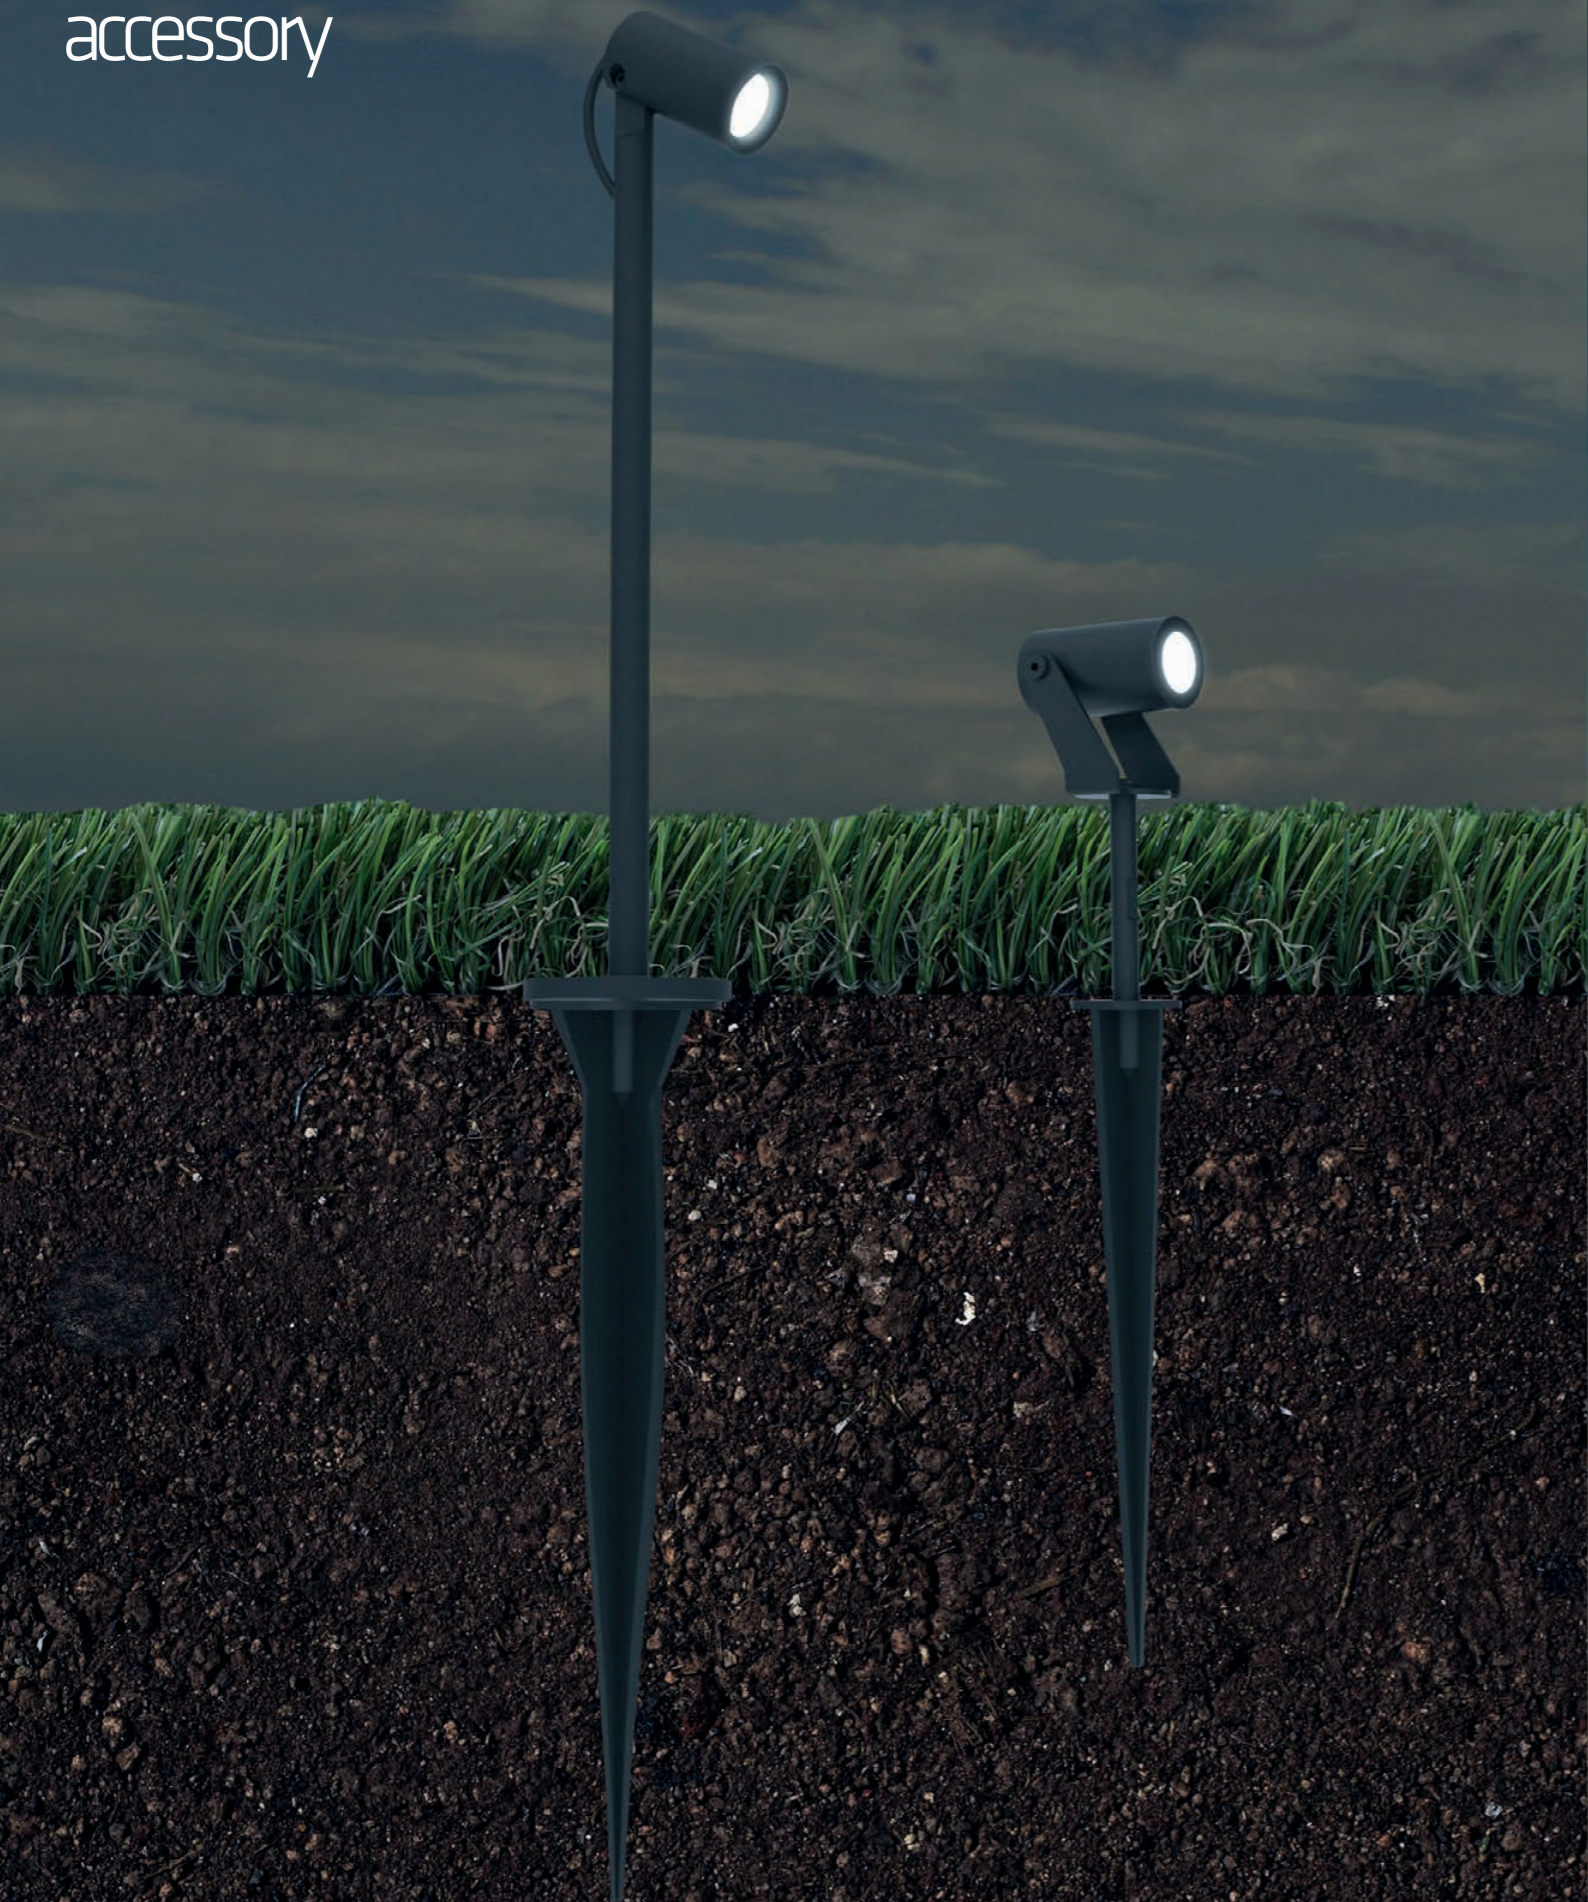

Spike

accessory